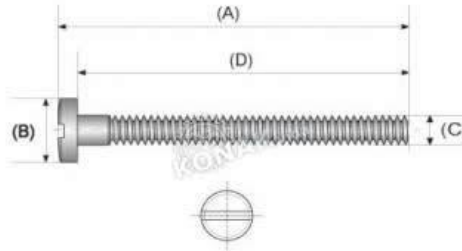

Havşa Başlı Mentеше Vidası

Metarial	Paslanmaz Çelik
(A) Uzunluk	3.5 / 8.0mm
(B) Vida Başı	1.8 / 2.2mm
(C) Diş üstü	1.1 / 1.6mm
(D) Diş Boyu	2.5 - 7.2mm
Vida Rengi	Gümüş Gri-Altın Sarı

TEL : +90 312 395 0 555
FAX : +90 312 395 0 544
info@alivida.com.tr

ADRES : Organize Sanayi Bölgesi Arı Sanayi Sitesi
29.Cadde 1364. Sokak (Eski 585.Sokak) No:60
Ankara/TURKİYE

Standart Gözlük Vidası

Materyal	Paslanmaz çelik
(A) uzunluk	7.0 / 15.0mm
(B) Vida başı	1.8 / 2.0 / 2.5mm
(C) Diş üstü	1.16 / 1.27 / 1.38mm
(D) Diş Boyu	6.2 - 14.2mm
Vida Rengi	Gümüş Gri

Standart Uzun Vida

Materyal	Paslanmaz Çelik
(A) Uzunluk	7.0 / 15.0mm
(B) Vida Başı	2.5 / 2.8 / 3.0mm
(C) Diş Üstü	1.2 - 1.4 mm
(D) Diş Boyu	6. - 14.mm
Vida rengi	Gümüş gri-Altın

Havşa Başı Gözlük Vidası