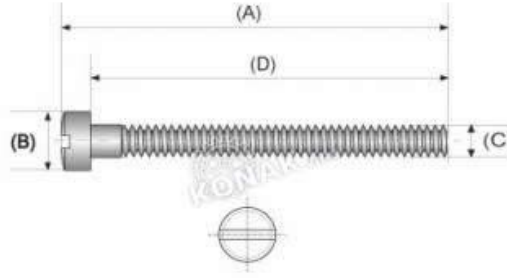

Menteşe Vidası Uzun (Yarım Diş)

Metarial	Paslanmaz Çelik
(A) Uzunluk	3.5 / 8.0mm
(B) Vida Başı	1.8 / 2.5mm
(C) Diş üstü	1.7 / 1.27 / 1.38mm
(D) Diş Boyu	2.5 - 7.2mm
Vida Rengi	Gümüş Gri-Altın Sarı

TEL : +90 312 395 0 555
FAX : +90 312 395 0 544
info@alivida.com.tr

ADRES : Organize Sanayi Bölgesi Arı Sanayi Sitesi
29.Cadde 1364. Sokak (Eski 585.Sokak) No:60
Ankara/TURKİYE

Ali Vida
www.alivida.com.tr

OPTİK VİDASI

Büyük Başlı Mentеше Vidası

Metarial	Paslanmaz Çelik
(A) Uzunluk	3.5 / 8.0mm
(B) Vida Başı	2.5 / 3.2mm
(C) Diş Üstü	1.2 / 1.6mm
(D) Diş Boyu	2.5 - 7.2mm
Vida rengi	Gümüş Gri-Altın Sarı

Havşa Başlı Mentеше Vidası

Metarial	Paslanmaz Çelik
(A) Uzunluk	3.5 / 8.0mm
(B) Vida Başı	1.8 / 2.2mm
(C) Diş üstü	1.1 / 1.6mm
(D) Diş Boyu	2.5 - 7.2mm
Vida Rengi	Gümüş Gri-Altın Sarı

TEL : +90 312 395 0 555
FAX : +90 312 395 0 544
info@alivida.com.tr

ADRES : Organize Sanayi Bölgesi Arı Sanayi Sitesi
29.Cadde 1364. Sokak (Eski 585.Sokak) No:60
Ankara/TURKİYE

Standart Gözlük Vidası

Materyal	Paslanmaz çelik
(A) uzunluk	7.0 / 15.0mm
(B) Vida başı	1.8 / 2.0 / 2.5mm
(C) Diş üstü	1.16 / 1.27 / 1.38mm
(D) Diş Boyu	6.2 - 14.2mm
Vida Rengi	Gümüş Gri