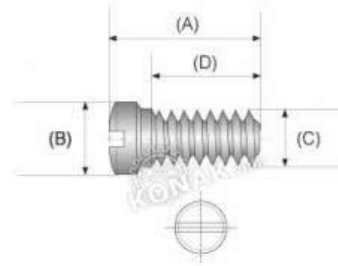

Küçük Başlı Gözlük Vidası

Materyal	Paslanmaz Çelik
(A) Uzunluk	3.5 / 6.0mm
(B) Vida Başı	1.4 / 2.0mm
(C) Diş Üstü	1.2 / 1.4 / 1.6mm
(D) Diş Boyu	2.5 - 5.0mm
Vida Rengi	Gümüş Gri-Altın Sarı