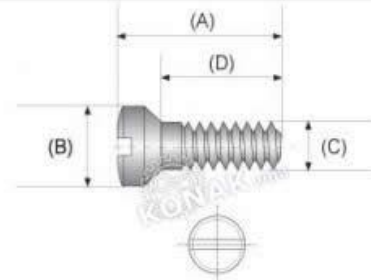

Ali Vida
www.alivida.com.tr

OPTİK VİDASI

Plaket (Burunluk Vidası Uzun)

Metarial	Paslanmaz Çelik
(A) Uzunluk	4.5 / 5.5mm
(B) Vida Başı	1.4 / 1.5 / 1.6mm
(C) Diş üstü	1.0 / 1.1mm
(D) Diş Boyu	3.7 - 4.7mm
Vida Rengi	Gümüş Gri-AltınSarı

Menteşe Vidası Uzun (Yarım Diş)

Metarial	Paslanmaz Çelik
(A) Uzunluk	3.5 / 8.0mm
(B) Vida Başı	1.8 / 2.5mm
(C) Diş üstü	1.7 / 1.27 / 1.38mm
(D) Diş Boyu	2.5 - 7.2mm
Vida Rengi	Gümüş Gri-Altın Sarı

TEL : +90 312 395 0 555
FAX : +90 312 395 0 544
info@alivida.com.tr