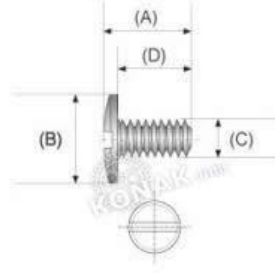

Materyal	Paslanmaz Çelik
(A) Uzunluk	7.0 / 15.0mm
(B) Vida Başı	1.6 / 1.8 / 2.0mm
(C) Diş üstü	1.2 / 1.4mm
(D) Diş Boyu	3.5 - 11.5mm

Silindir Başı Gözlük vidası

Materyal	Paslanmaz çelik
(A) Uzunluk	7.0 / 15.0mm
(B) Vida Başı	2.5 / 2.8 / 3.0mm
(C) Diş üstü	1.2 / 1.7mm
(D) Diş Boyu	4.0 - 12.0mm

Altı köşe Gözlük vidası

Materyal	Paslanmaz Çelik
(A) Uzunluk	7.0 / 15.0mm
(B) Vida Başı	2.0 / 2.2 / 2.5 / 2.8mm
(C) Diş Üstü	1.1 / 1.5mm
Vida Rengi	Gümüş Gri-Altın Sarı

Havşa başlı küçük vida

Metarial	Paslanmaz Çelik
(A) Uzunluk	3.5 / 6.0mm
(B) Vida Başı	1.6 / 2.0mm
(C) Diş Üstü	1.2 / 1.4 / 1.6mm
(D) Diş Boyu	2.5 - 5.0mm
Vida Rengi	Gümüş Gri-Altın Sarı

Büyük başlı kısa vida

Metrial	Paslanmaz Çelik
(A) Uzunluk	1.8 / 4.0mm
(B) Vida Başı	2.0 / 4.0mm
(C) Diş Üstü	1.0 / 2.0mm
(D) Diş Boyu	1.4 - 3.6mm
Vida rengi	Gümüş Gri-Altın Sarı

Orta boy cam vidası

Materyal	Paslanmaz Çelik
(A) Uzunluk	3.5 / 6.0mm
(B) Vida Başı	1.6 / 2.0mm
(C) Diş Üstü	1.0 / 1.6mm
(D) Diş Boyu	2.5 - 5.0mm
Vida Rengi	Gümüş Gri-Altı Sarı