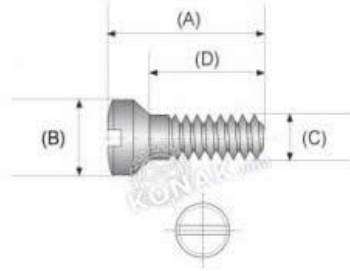

Havşa başlı küçük vida

Metarial	Paslanmaz Çelik
(A) Uzunluk	3.5 / 6.0mm
(B) Vida Başı	1.6 / 2.0mm
(C) Diş Üstü	1.2 / 1.4 / 1.6mm
(D) Diş Boyu	2.5 - 5.0mm
Vida Rengi	Gümüş Gri-Altın Sarı