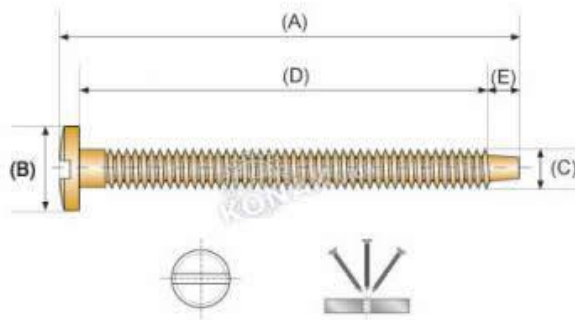

Standart Uzun Vida

Materyal	Paslanmaz Çelik
(A) Uzunluk	7.0 / 15.0mm
(B) Vida Başı	2.5 / 2.8 / 3.0mm
(C) Diş Üstü	1.2 - 1.4 mm
(D) Diş Boyu	6. - 14.mm
Vida rengi	Gümüş gri-Altın

Havşa Başı Gözlük Vidası

Materyal	Paslanmaz Çelik
(A) Uzunluk	7.0 / 15.0mm
(B) Vida Başı	1.6 / 1.8 / 2.0mm
(C) Diş üstü	1.2 / 1.4mm
(D) Diş Boyu	3.5 - 11.5mm

Silindir Başı Gözlük vidası

Materyal	Paslanmaz çelik
(A) Uzunluk	7.0 / 15.0mm
(B) Vida Başı	2.5 / 2.8 / 3.0mm
(C) Diş üstü	1.2 / 1.7mm
(D) Diş Boyu	4.0 - 12.0mm