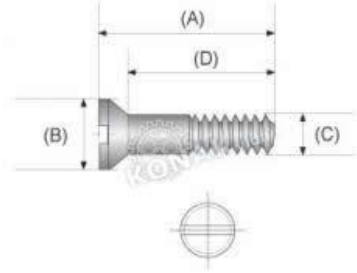

Menteşe Vidası Uzun (Yarım Diş)

Metarial	Paslanmaz Çelik
(A) Uzunluk	3.5 / 8.0mm
(B) Vida Başı	1.8 / 2.5mm
(C) Diş üstü	1.7 / 1.27 / 1.38mm
(D) Diş Boyu	2.5 - 7.2mm
Vida Rengi	Gümüş Gri-Altın Sarı

TEL : +90 312 395 0 555
FAX : +90 312 395 0 544
info@alivida.com.tr

ADRES : Organize Sanayi Bölgesi Arı Sanayi Sitesi
29.Cadde 1364. Sokak (Eski 585.Sokak) No:60
Ankara/TURKİYE

Ali Vida
www.alivida.com.tr

OPTİK VİDASI

Büyük Başlı Mentеше Vidası

Metarial	Paslanmaz Çelik
(A) Uzunluk	3.5 / 8.0mm
(B) Vida Başı	2.5 / 3.2mm
(C) Diş Üstü	1.2 / 1.6mm
(D) Diş Boyu	2.5 - 7.2mm
Vida rengi	Gümüş Gri-Altın Sarı

Havşa Başlı Mentеше Vidası

Metarial	Paslanmaz Çelik
(A) Uzunluk	3.5 / 8.0mm
(B) Vida Başı	1.8 / 2.2mm
(C) Diş üstü	1.1 / 1.6mm
(D) Diş Boyu	2.5 - 7.2mm
Vida Rengi	Gümüş Gri-Altın Sarı

TEL : +90 312 395 0 555
FAX : +90 312 395 0 544
info@alivida.com.tr