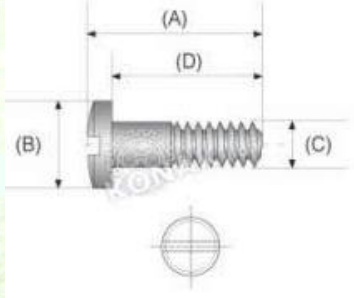

Büyük Başlı Mentеше Vidası

Metarial	Paslanmaz Çelik
(A) Uzunluk	3.5 / 8.0mm
(B) Vida Başı	2.5 / 3.2mm
(C) Diş Üstü	1.2 / 1.6mm
(D) Diş Boyu	2.5 - 7.2mm
Vida rengi	Gümüş Gri-Altın Sarı