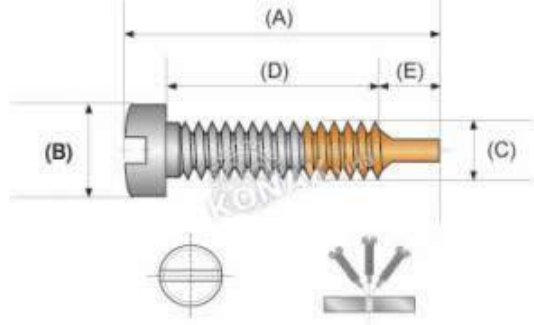

Ucu Sivri Faset Vidası

Metarial	Paslanmaz Çelik
(A) Uzunluk	3.8 / 8.0mm
(B) Vida Başı	1.4 / 1.6 / 1.8 / 2.0mm
(C) Diş Üstü	1.17 / 1.2 / 1.27 / 1.37 / 1.4mm
(D) Diş Boyu	1.8 - 5.5mm
Vida Rengi	Gümüş Gri-Altın Sarı