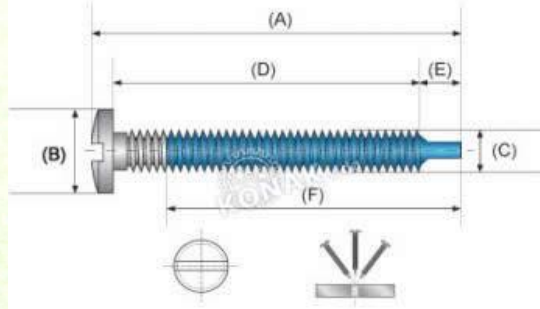

Special (Delikli Vida)

Materyal	Paslanmaz Çelik
(A) Uzunluk	6.5 / 7.0 / 7.5mm
(B) Kafa çapı	1.6 / 1.8 / 2.0mm
(C) Dişüstü Çapı	1.2 mm den 1.6mm kadar
(D)Vida boyu	3.5 - 4.5mm
(E)	1.5mm
(F)	1.0 -2.0mm

Faset Vidası