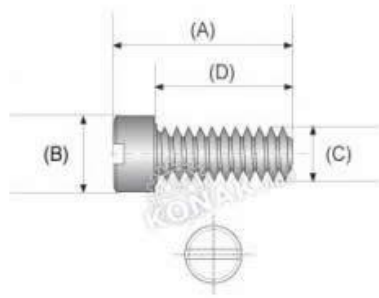

Orta boy cam vidası

Materyal	Paslanmaz Çelik
(A) Uzunluk	3.5 / 6.0mm
(B) Vida Başı	1.6 / 2.0mm
(C) Diş Üstü	1.0 / 1.6mm
(D) Diş Boyu	2.5 - 5.0mm
Vida Rengi	Gümüş Gri-Altı Sarı