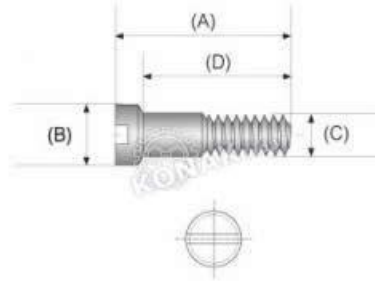

Special (Delikli Vida)

Materyal	Paslanmaz Çelik
(A) Uzunluk	6.5 / 7.0 / 7.5mm
(B) Kafa çapı	1.6 / 1.8 / 2.0mm
(C) Dişüstü Çapı	1.2 mm den 1.6mm kadar
(D)Vida boyu	3.5 - 4.5mm
(E)	1.5mm
(F)	1.0 -2.0mm

Faset Vidası

Materyal	Paslanmaz çelik
(A)Uzunluk	7.0 - 13.0mm
(B) Vida başı	2.5 / 2.8 / 3.0mm
(C) Diş üstü	1.2 mm den 1.7mm kadar
(D) Diş boyu	4.5 - 10.5mm
vida renkleri	Gümüş gri-Altın

Plaket (Burunluk Vidası)

Metarial	Paslanmaz çelik
(A) Uzunluk	3.5 / 4.1mm
(B)Vida Başı	1.4mm
(C) Diş Üstü	1.0mm
(D) Diş Boyu	2.8 - 3.4mm
Vida Rengi	Gümüş Gri-Altın Sarı

Ali Vida
www.alivida.com.tr

OPTİK VİDASI

Plaket (Burunluk Vidası Uzun)

Metarial	Paslanmaz Çelik
(A) Uzunluk	4.5 / 5.5mm
(B) Vida Başı	1.4 / 1.5 / 1.6mm
(C) Diş üstü	1.0 / 1.1mm
(D) Diş Boyu	3.7 - 4.7mm
Vida Rengi	Gümüş Gri-AltınSarı

Menteşe Vidası Uzun (Yarım Diş)

Metarial	Paslanmaz Çelik
(A) Uzunluk	3.5 / 8.0mm
(B) Vida Başı	1.8 / 2.5mm
(C) Diş üstü	1.7 / 1.27 / 1.38mm
(D) Diş Boyu	2.5 - 7.2mm
Vida Rengi	Gümüş Gri-Altın Sarı

TEL : +90 312 395 0 555
FAX : +90 312 395 0 544
info@alivida.com.tr