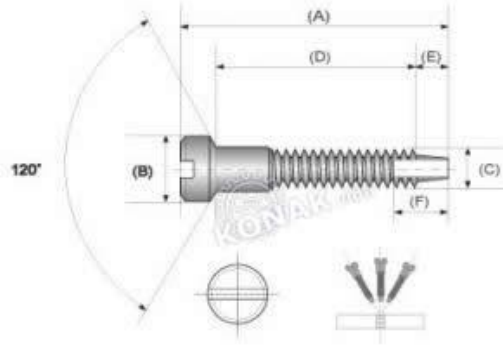

Special (Delikli Vida)

Materyal	Paslanmaz Çelik
(A) Uzunluk	6.5 / 7.0 / 7.5mm
(B) Kafa çapı	1.6 / 1.8 / 2.0mm
(C) Dişüstü Çapı	1.2 mm den 1.6mm kadar
(D)Vida boyu	3.5 - 4.5mm
(E)	1.5mm
(F)	1.0 -2.0mm

Faset Vidası