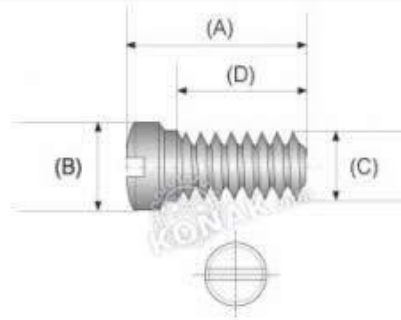

Contalı Vida (Gevşemez)

Material	Paslanmaz Çelik
(A) Uzunluk	3.5 / 8.0mm
(B) Vida Başı	1.6 / 2.0mm
(C) Diş üstü	1.17 / 1.2 / 1.27 / 1.37 / 1.4mm
(D) Conta Boyu	1.5 - 1.7mm
(E) Vida boyu	1.0 - 5.5mm
Vida Rengi	Gümüş Gri-Altın Sarı