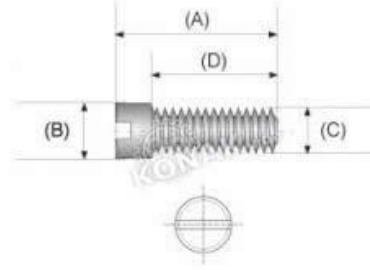

Küçük Başlı Gözlük Vidası

Material	Paslanmaz Çelik
(A) Uzunluk	3.0 / 5.0mm
(B) Vida Başı	1.3 / 1.6 / 1.8mm
(C) Diş Üstü	1.0 / 1.2 / 1.4 /
(D) Diş Boyu	2.3 - 4.3mm
Vida Rengi	Gümüş Gri-Altın Sarı