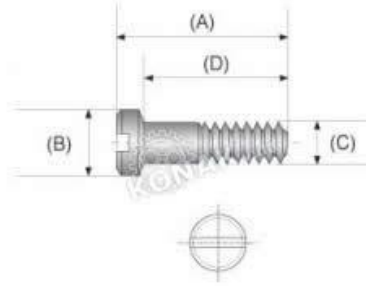

Ali Vida
www.alivida.com.tr

OPTİK VİDASI

Plaket (Burunluk Vidası Uzun)

Metarial	Paslanmaz Çelik
(A) Uzunluk	4.5 / 5.5mm
(B) Vida Başı	1.4 / 1.5 / 1.6mm
(C) Diş üstü	1.0 / 1.1mm
(D) Diş Boyu	3.7 - 4.7mm
Vida Rengi	Gümüş Gri-AltınSarı

Menteşe Vidası Uzun (Yarım Diş)

Metarial	Paslanmaz Çelik
(A) Uzunluk	3.5 / 8.0mm
(B) Vida Başı	1.8 / 2.5mm
(C) Diş üstü	1.7 / 1.27 / 1.38mm
(D) Diş Boyu	2.5 - 7.2mm
Vida Rengi	Gümüş Gri-Altın Sarı

TEL : +90 312 395 0 555
FAX : +90 312 395 0 544
info@alivida.com.tr

ADRES : Organize Sanayi Bölgesi Arı Sanayi Sitesi
29.Cadde 1364. Sokak (Eski 585.Sokak) No:60
Ankara/TURKİYE

Ali Vida
www.alivida.com.tr

OPTİK VİDASI

Menteşe Vidası (Yarım Diş)

Metarial	Paslanmaz Çelik
(A) Uzunluk	3.5 / 8.0mm
(B) Vida Başı	1.8 / 2.5mm
(C) Diş üstü	1.1/1.6mm
(D) Diş Boyu	2.5 - 7.2mm
Vida Rengi	Gümüş Gri-Altın Sarı