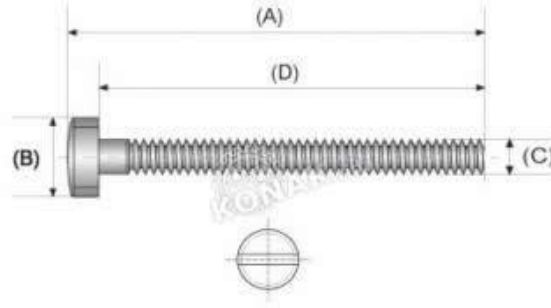

Altı köşe Gözlük vidası

Materyal	Paslanmaz Çelik
(A) Uzunluk	7.0 / 15.0mm
(B) Vida Başı	2.0 / 2.2 / 2.5 / 2.8mm
(C) Diş Üstü	1.1 / 1.5mm
Vida Rengi	Gümüş Gri-Altın Sarı