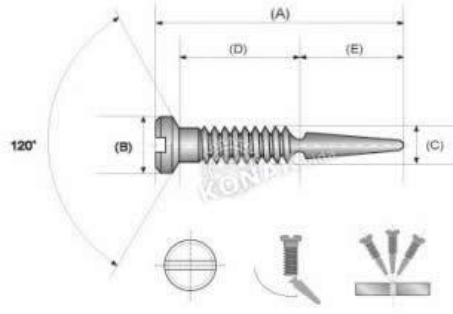

Kılavuzlu Vida

Materyal	Paslanmaz Çelik
(A) Uzunluk	5mm & 7mm
(B) Kafa Çapı	2 mm
(C) Diş Üstü çapı	1mm 1.2mm 1.4mm
(D) Diş boyu	2.5.mm -4 mm
Renk	Metalik Gri