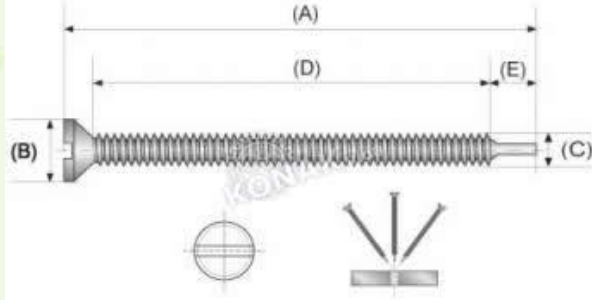

ADRES : Organize Sanayi Bölgesi Arı Sanayi Sitesi
29.Cadde 1364. Sokak (Eski 585.Sokak) No:60
Ankara/TURKİYE

Standart Gözlük Vidası

Materyal	Paslanmaz çelik
(A) uzunluk	7.0 / 15.0mm
(B) Vida başı	1.8 / 2.0 / 2.5mm
(C) Diş üstü	1.16 / 1.27 / 1.38mm
(D) Diş Boyu	6.2 - 14.2mm
Vida Rengi	Gümüş Gri

Standart Uzun Vida

Materyal	Paslanmaz Çelik
(A) Uzunluk	7.0 / 15.0mm
(B) Vida Başı	2.5 / 2.8 / 3.0mm
(C) Diş Üstü	1.2 - 1.4 mm
(D) Diş Boyu	6. - 14.mm
Vida rengi	Gümüş gri-Altın

Havşa Başı Gözlük Vidası