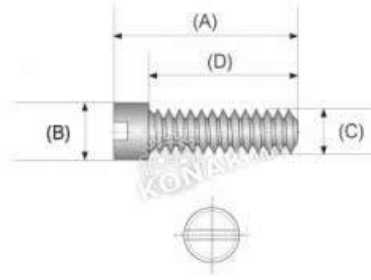

Special (Delikli Vida)

Materyal	Paslanmaz Çelik
(A) Uzunluk	6.5 / 7.0 / 7.5mm
(B) Kafa çapı	1.6 / 1.8 / 2.0mm
(C) Dişüstü Çapı	1.2 mm den 1.6mm kadar
(D)Vida boyu	3.5 - 4.5mm
(E)	1.5mm
(F)	1.0 -2.0mm

Faset Vidası

Materyal	Paslanmaz çelik
(A)Uzunluk	7.0 - 13.0mm
(B) Vida başı	2.5 / 2.8 / 3.0mm
(C) Diş üstü	1.2 mm den 1.7mm kadar
(D) Diş boyu	4.5 - 10.5mm
vida renkleri	Gümüş gri-Altın

Plaket (Burunluk Vidası)

Metarial	Paslanmaz çelik
(A) Uzunluk	3.5 / 4.1mm
(B)Vida Başı	1.4mm
(C) Diş Üstü	1.0mm
(D) Diş Boyu	2.8 - 3.4mm
Vida Rengi	Gümüş Gri-Altın Sarı

Ali Vida
www.alivida.com.tr

OPTİK VİDASI

Plaket (Burunluk Vidası Uzun)

Metarial	Paslanmaz Çelik
(A) Uzunluk	4.5 / 5.5mm
(B) Vida Başı	1.4 / 1.5 / 1.6mm
(C) Diş üstü	1.0 / 1.1mm
(D) Diş Boyu	3.7 - 4.7mm
Vida Rengi	Gümüş Gri-AltınSarı

Menteşe Vidası Uzun (Yarım Diş)

Metarial	Paslanmaz Çelik
(A) Uzunluk	3.5 / 8.0mm
(B) Vida Başı	1.8 / 2.5mm
(C) Diş üstü	1.7 / 1.27 / 1.38mm
(D) Diş Boyu	2.5 - 7.2mm
Vida Rengi	Gümüş Gri-Altın Sarı

TEL : +90 312 395 0 555
FAX : +90 312 395 0 544
info@alivida.com.tr