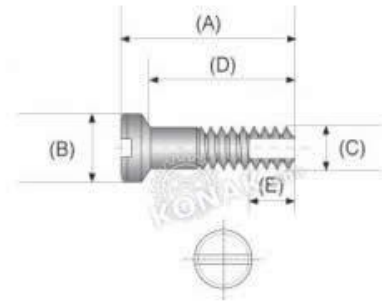

Menteşe Vidası Uzun (Yarım Diş)

Metarial	Paslanmaz Çelik
(A) Uzunluk	3.5 / 8.0mm
(B) Vida Başı	1.8 / 2.5mm
(C) Diş üstü	1.7 / 1.27 / 1.38mm
(D) Diş Boyu	2.5 - 7.2mm
Vida Rengi	Gümüş Gri-Altın Sarı

TEL : +90 312 395 0 555
FAX : +90 312 395 0 544
info@alivida.com.tr

ADRES : Organize Sanayi Bölgesi Arı Sanayi Sitesi
29.Cadde 1364. Sokak (Eski 585.Sokak) No:60
Ankara/TURKİYE

Ali Vida
www.alivida.com.tr

OPTİK VİDASI

Menteşe Vidası (Yarım Diş)

Metarial	Paslanmaz Çelik
(A) Uzunluk	3.5 / 8.0mm
(B) Vida Başı	1.8 / 2.5mm
(C) Diş üstü	1.1/1.6mm
(D) Diş Boyu	2.5 - 7.2mm
Vida Rengi	Gümüş Gri-Altın Sarı

Delikli & Mentşe vidası

Metarial	Paslanmaz Çelik
(A) Uzunluk	3.5 / 8.0mm
(B) Vida Başı	1.8 / 2.5mm
(C)Diş Üstü	1.1 / 1.6mm
(D) Diş Boyu	2.5 - 7.2mm
Vida rengi	Gümüş Gri-Altın Sarı

TEL : +90 312 395 0 555
FAX : +90 312 395 0 544
info@alivida.com.tr